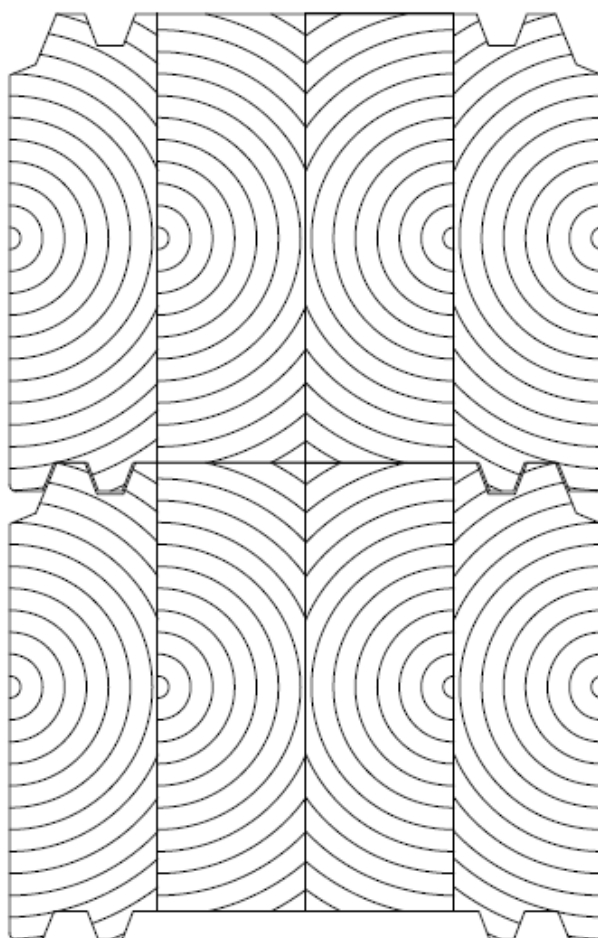

POLARLIFEHAUS®

FINEST FROM FINLAND

AUSSENWANDKONSTRUKTION

LAMELLENBALKEN 270x203 FICHTE
SHARPLINE

POLARLIFEHAUS®

FINEST FROM FINLAND

POLARLIFEHAUS®

FINEST FROM FINLAND